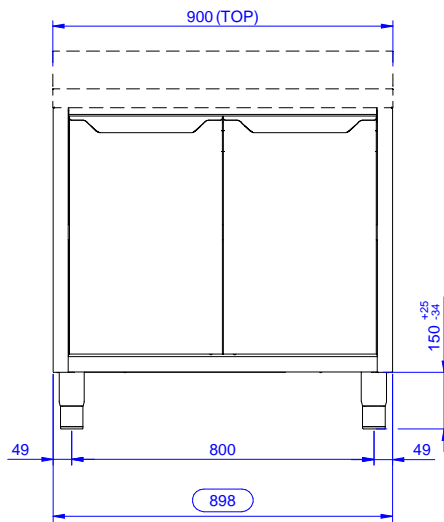

### Konstruktion

- Förstärkt sida och underdel i rostfritt stål (304 AISI).
- Fötter i rostfritt stål (304 AISI), 200 mm höga och 54 mm i diameter, justerbara -50/+30 mm.
- Inre svetsad ram i rostfritt stål som garanterar överlägsen styrka och stabilitet.
- Utrustad med mellanhylla som kan placeras på tre olika höjder.
- Robusta, ljudisolerade gångjärnsdörrar.
- Dörr med gångjärn med ljuddämpande panel på insidan, utrustad med gångjärn i rostfritt stål (304 AISI).
- Utan topp.

## Standard Preparation Underskåp utan topp, 2 dörrar 900 mm

Front

Sida

Topp

### Viktig information

Skåp bredd:	
133176 (RAU9002HD)	845 mm
Skåp djup:	645 mm
Skåp höjd:	610 mm
Yttermått, bredd	889 mm
Yttermått, djup	700 mm
Yttermått, höjd	883 mm
Antal och typ av dörrar:	Hängd
Nettovikt:	38 kg