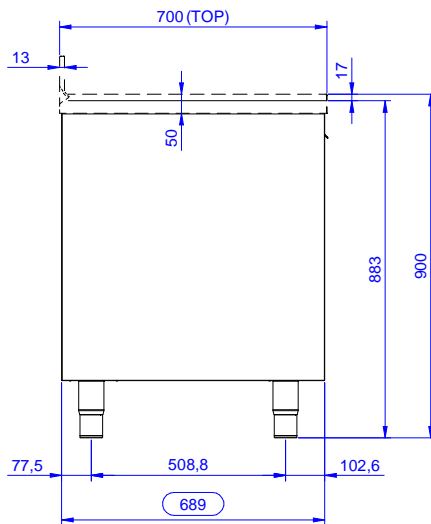

### Konstruktion

- Förstärkt sida och underdel i rostfritt stål (304 AISI).
- Fötter i rostfritt stål (304 AISI), 200 mm höga och 54 mm i diameter, justerbara -50/+30 mm.
- Inre svetsad ram i rostfritt stål som garanterar överlägsen styrka och stabilitet.
- Utrustad med mellanhylla som kan placeras på tre olika höjder.
- Robusta, ljudisolerade gångjärnsdörrar.
- Dörr med gångjärn med ljuddämpande panel på insidan, utrustad med gångjärn i rostfritt stål (304 AISI).
- Utan topp.

## Standard Preparation Underskåp utan topp, 2 dörrar 900 mm

Front

Sida

Topp

### Viktig information

Skåp bredd:	
133176 (RAU9002HD)	845 mm
Skåp djup:	645 mm
Skåp höjd:	610 mm
Yttermått, bredd	889 mm
Yttermått, djup	700 mm
Yttermått, höjd	883 mm
Antal och typ av dörrar:	Hängd
Nettovikt:	38 kg