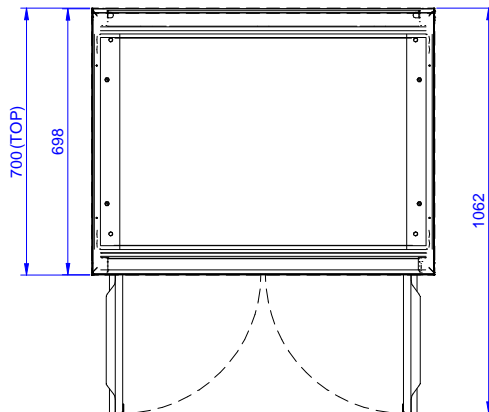

### Konstruktion

- Förstärkt sida och underdel i rostfritt stål (304 AISI).
- Fötter i rostfritt stål (304 AISI), 200 mm höga och 54 mm i diameter, justerbara -50/+30 mm.
- Inre svetsad ram i rostfritt stål som garanterar överlägsen styrka och stabilitet.
- Utrustad med mellanhylla som kan placeras på tre olika höjder.
- Robusta, ljudisolerade gångjärnsdörrar.
- Dörr med gångjärn med ljuddämpande panel på insidan, utrustad med gångjärn i rostfritt stål (304 AISI).
- Utan topp.

## Standard Preparation Underskåp utan topp, 2 dörrar 900 mm

Front

Sida

Topp

### Viktig information

Skåp bredd:	
133176 (RAU9002HD)	845 mm
Skåp djup:	645 mm
Skåp höjd:	610 mm
Yttermått, bredd	889 mm
Yttermått, djup	700 mm
Yttermått, höjd	883 mm
Antal och typ av dörrar:	Hängd
Nettovikt:	38 kg